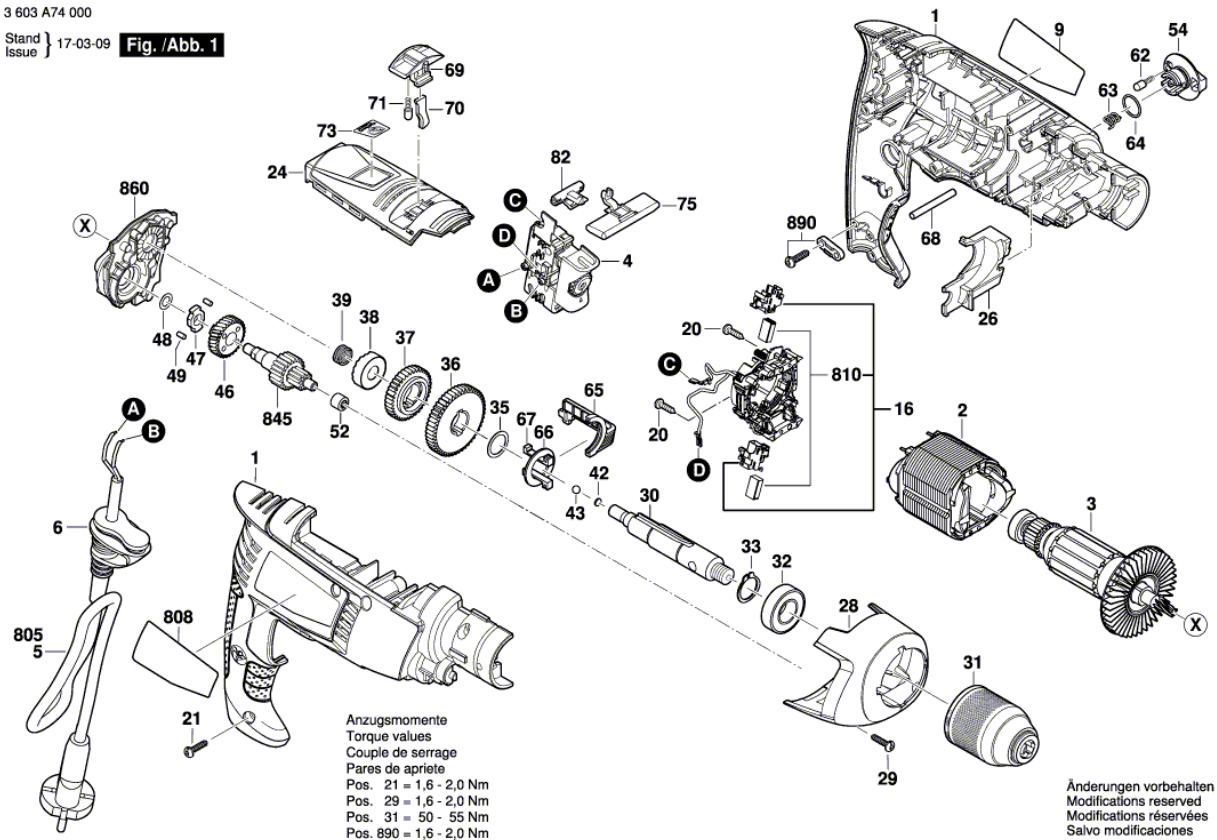

Изображение - модел - E

3 603 A74 000

Stand } 17-03-09 Fig. /Abb. 1
Issue }