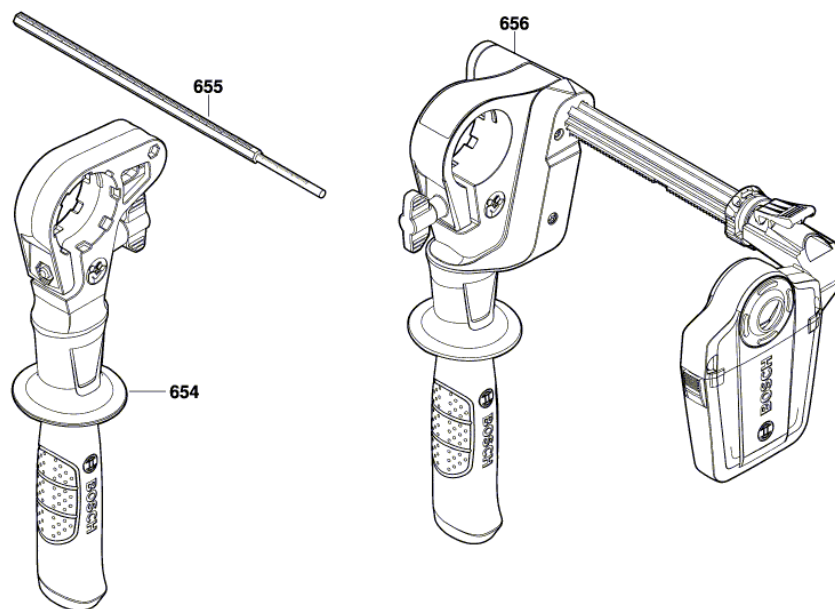

Изображение - модел - E

3 603 A74 000

Stand } 17-03-09 Fig. /Abb. 2
Issue }

Списък на резервните части

Артикул	Каталожен номер	Описание	Изображение
1	1 605 108 2CD	КОРПУС ЗЕЛЕНО	1
2	2 609 007 822	СТАТОР 230V	1
3	2 609 007 821	КОТВА 230V	1
4	1 607 200 37F	ПУСКОВ КЛЮЧ	1
6	2 609 006 376	НАКРАЙНИК ЗА КАБЕЛ Ø6,4-Ø7,2x76 MM	1
9	1 601 11C 0JA	ТАБЕЛКА AdvancedImpact 900	1
9	1 601 11C 28J	ТАБЕЛКА AdvancedImpact 9000	1
16	1 600 A00 B68	ЧЕТКОДЪРЖАЧ	1
20	2 910 611 002	ЦИЛИНДРИЧЕН БОЛТ DIN 7981-ST2,2x9,5-С-Н	1
24	1 600 A00 92N	ПОКРИВАЩ ПАНЕЛ	1
26	1 600 A00 9B0	ПЛАСТМАСОВА ВЛОЖКА	1
28	1 605 500 2A9	ЗАДЕН КАПАК	1
29	2 603 490 022	ВИНТ 4x16	1
30	2 606 135 130	ШПИНДЕЛ	1
31	1 600 A00 F24	БЪРЗОЗАТЯГАЩ ПАТРОН	1
32	1 900 905 163	САЧМЕН ЛАГЕР 17x35x10	1
33	2 916 650 008	ЗЕГЕРКА DIN 471 17x1 MM	1
35	2 600 100 695	КОМПЕНСАЦИОННА ШАЙБА 0,5 MM	1
36	2 606 317 084	ЗЪБНО КОЛЕЛО	1
37	2 606 317 085	ЗЪБНО КОЛЕЛО	1
38	1 600 A00 RX5	ДИСТАНЦИОННА ШАЙБА	1
39	2 604 616 013	ПРИТИСКАЩА ПРУЖИНА	1
42	2 600 000 021	ДИСТАНЦИОННА ШАЙБА 1,0 MM	1
42	2 600 000 030	ДИСТАНЦИОННА ШАЙБА 1,35 MM	1
42	2 600 000 031	ДИСТАНЦИОННА ШАЙБА 1,7 MM	1
43	1 903 230 009	САЧМА DIN 5401-5 G28	1
43	1 903 230 010	САЧМА DIN 5401-5,5MM-III-ST	1
43	2 603 230 007	САЧМА 5,25 MM	1
46	1 603 123 04U	КУПЛИРАЩ ЕЛЕМЕНТ	1
47	2 602 210 043	ЕКСЦЕНТЪР	1
48	1 600 100 632	КОМПЕНСАЦИОННА ШАЙБА 0,2 MM ДЕБЕЛ	1
49	2 609 007 376	РОЛКА	1
52	2 600 914 010	ИГЛЕН ЛАГЕР Ø6 MM	1